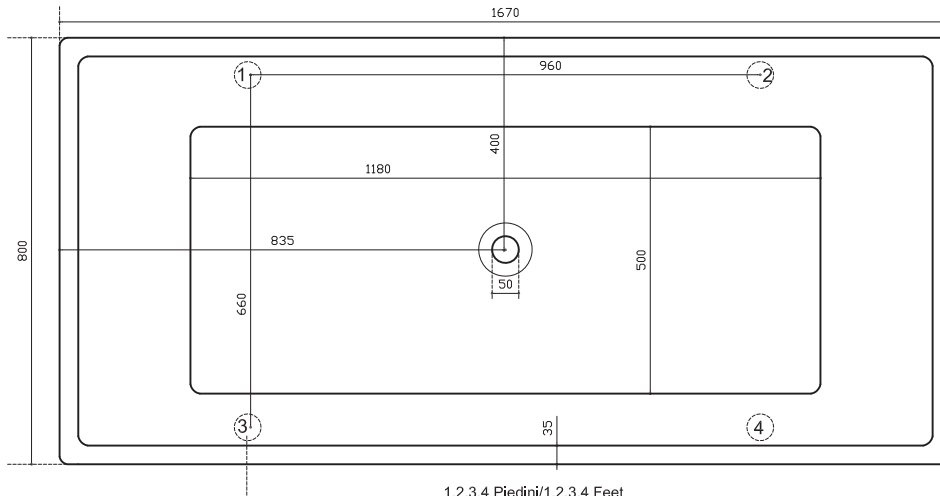

Art. **8965**

INFO

VASCA IN PURO ACRILICO cm 167x80xh60 CON TROPPO PIENO. Completa di Piletta click clack, Sifone e Tubo Scarico Ø32 mm.
High pure acrylic bathtub cm 167x80xh60 with overflow.
Click clack cover, siphon and drain pipe included.

PESO Kg 52
Weight

REVISIONE 1.0
Silvano Mariano

DATA
05/01/17

COLORI

● **BIANCO**
White

cod. **8965**

Capacità contenuto acqua 327L
Water quantity 327lt

Vista dall'alto
View from above

1,2,3,4 Piedini/1,2,3,4 Feet

Sezione
Section

Tubo lunghezza mm 870 Ø 35mm
Length pipe mm 870 Ø 35mm

ATTENZIONE:

Galassia S.r.l. persegue la filosofia di migliorare i prodotti aggiungendo nuovi materiali, innovazioni progettuali e tecnologie produttive.
L'azienda si riserva di cambiare schede tecniche e caratteristiche di funzionamento degli articoli in ogni momento e senza necessità di preavviso. I pesi possono subire variazioni del 20%.