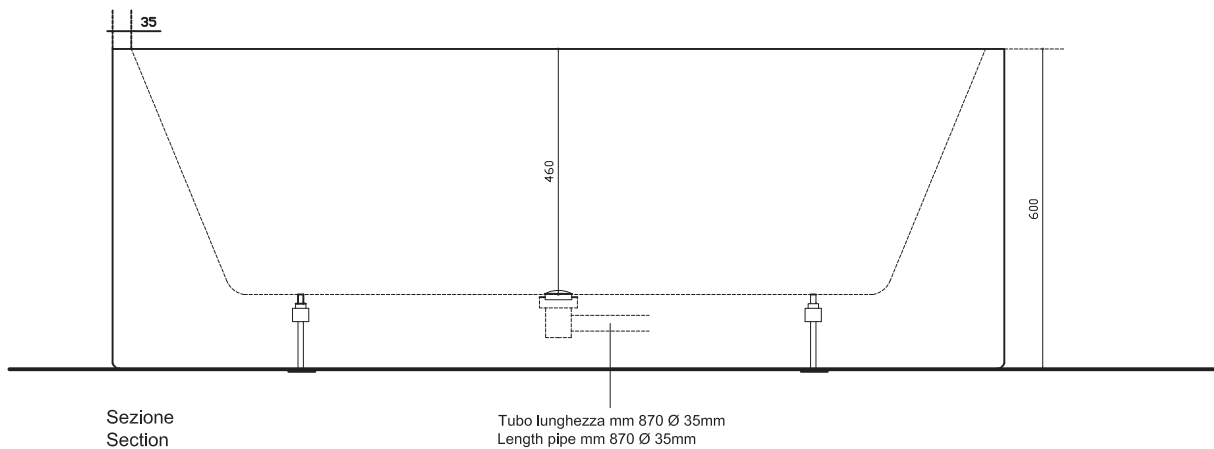

Art. **8965**

INFO

VASCA IN PURO ACRILICO cm 167x80xh60 CON TROPPO PIENO. Completa di Piletta click clack, Sifone e Tubo Scarico Ø32 mm.
High pure acrylic bathtub cm 167x80xh60 with overflow.
Click clack cover, siphon and drain pipe included.

PESO Kg 52
Weight

REVISIONE 1.0
Silvano Mariano

DATA
05/01/17

COLORI

● **BIANCO**
White

cod. **8965**

Capacità contenuto acqua 327L
Water quantity 327lt

Vista dall'alto
View from above

1,2,3,4 Piedini/1,2,3,4 Feet

Sezione
Section

Tubo lunghezza mm 870 Ø 35mm
Length pipe mm 870 Ø 35mm

ATTENZIONE:

Galassia S.r.l. persegue la filosofia di migliorare i prodotti aggiungendo nuovi materiali, innovazioni progettuali e tecnologie produttive.
L'azienda si riserva di cambiare schede tecniche e caratteristiche di funzionamento degli articoli in ogni momento e senza necessità di preavviso. I pesi possono subire variazioni del 20%.